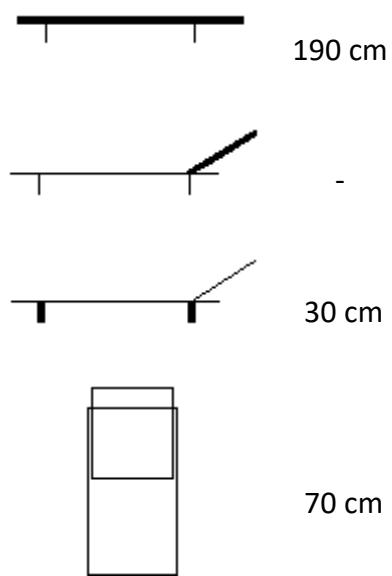

Kory

Akáciové lehátko

3450409

ROZMĚRY LEHÁTKA:

POPIS

Kory akáciové polohovací lehátko je vyrobené z vysoce kvalitního akáciového dřeva hnědé barvy. Vhodné do interiéru i exteriéru. Nenáročné na údržbu.

PARAMETRY

Druh výrobku	lehátko
Funkce	polohovací, pojízdné
Délka x Šířka	190 cm x 70 cm
Rozměr opěradla (Délka x Šířka)	-
Výška lehu	30 cm
Polohovací	ano
Polohování nohou	ano
Nastavitelné opěradlo	ano
Opěrka pro ruce	ne
Výsuvný stolek	ne
Materiál	akácie
Povrchová úprava materiálu	pouze základní
Údržba	ochranný olej
Barva	hnědá
Vhodné pro prostory	interiér, exteriér
Odolnost vůči povětrnostním vlivům	ano
Hmotnost	20 kg
Hmotnost balení	20,5 kg
Rozměr obalu	192 cm x 72,5 cm x 8 cm
Doporučení nátěru	pravidelně
Výrobek je dodán v rozmontovaném stavu	ano
Součástí dodávky je spojovací materiál a návod k montáži	ano